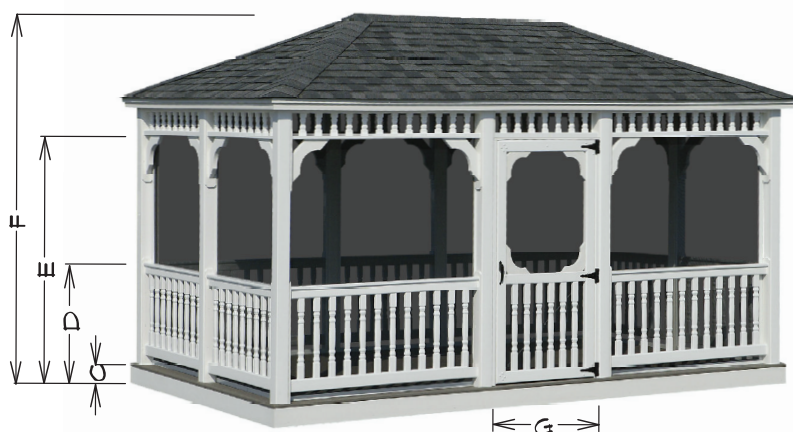

RECTANGULAR - VINYL

Size	A Inches	B Inches	C Inches	D Inches	E Inches	F Inches	G Inches
8x10	115 1/2	91 1/2	6 1/2	32	72 3/8	115 3/4	39 1/2
8x12	139 1/2	91 1/2	6 1/2	32	72 3/8	115 3/4	39 1/2
8x14	163 1/2	91 1/2	6 1/2	32	72 3/8	115 3/4	39 1/2
10x12	139 1/2	112 1/2	6 1/2	32	72 3/8	123	39 1/2
10x14	163 1/2	112 1/2	6 1/2	32	72 3/8	123	39 1/2
10x16	187 1/2	112 1/2	6 1/2	32	72 3/8	123	39 1/2
10x20	235 1/2	112 1/2	6 1/2	32	72 3/8	123	39 1/2
12x14	163 1/2	136 1/2	6 1/2	32	72 3/8	128 1/4	39 1/2
12x16	187 1/2	136 1/2	6 1/2	32	72 3/8	128 1/4	39 1/2
12x18	211 1/8	136 1/2	6 1/2	32	72 3/8	128 1/4	39 1/2
12x20	235 1/2	136 1/2	6 1/2	32	72 3/8	128 1/4	39 1/2
12x24	283 1/2	136 1/2	6 1/2	32	72 3/8	128 1/4	39 1/2
14x18	211 1/2	160 3/4	6 1/2	32	72 3/8	132	39 1/2
14x20	235 1/2	160 3/4	6 1/2	32	72 3/8	132	39 1/2
14x24	283 1/2	160 3/4	6 1/2	32	72 3/8	132	39 1/2
14x32	379 1/2	160 3/4	6 1/2	32	72 3/8	132	39 1/2